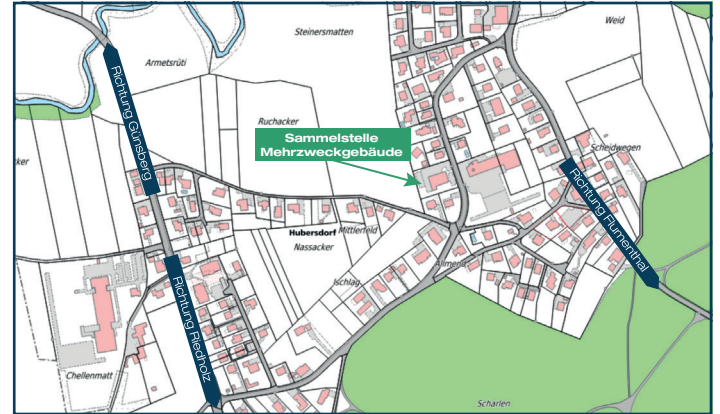

<https://www.kebag.ch/angebot/konfiskaterraum.html>

Allgemeine Informationen

Standort Sammelstelle Mehrzweckgebäude Hubersdorf

Standort:

Hinter dem Mehrzweckgebäude / Gemeindeverwaltung, Schulhausstrasse 22